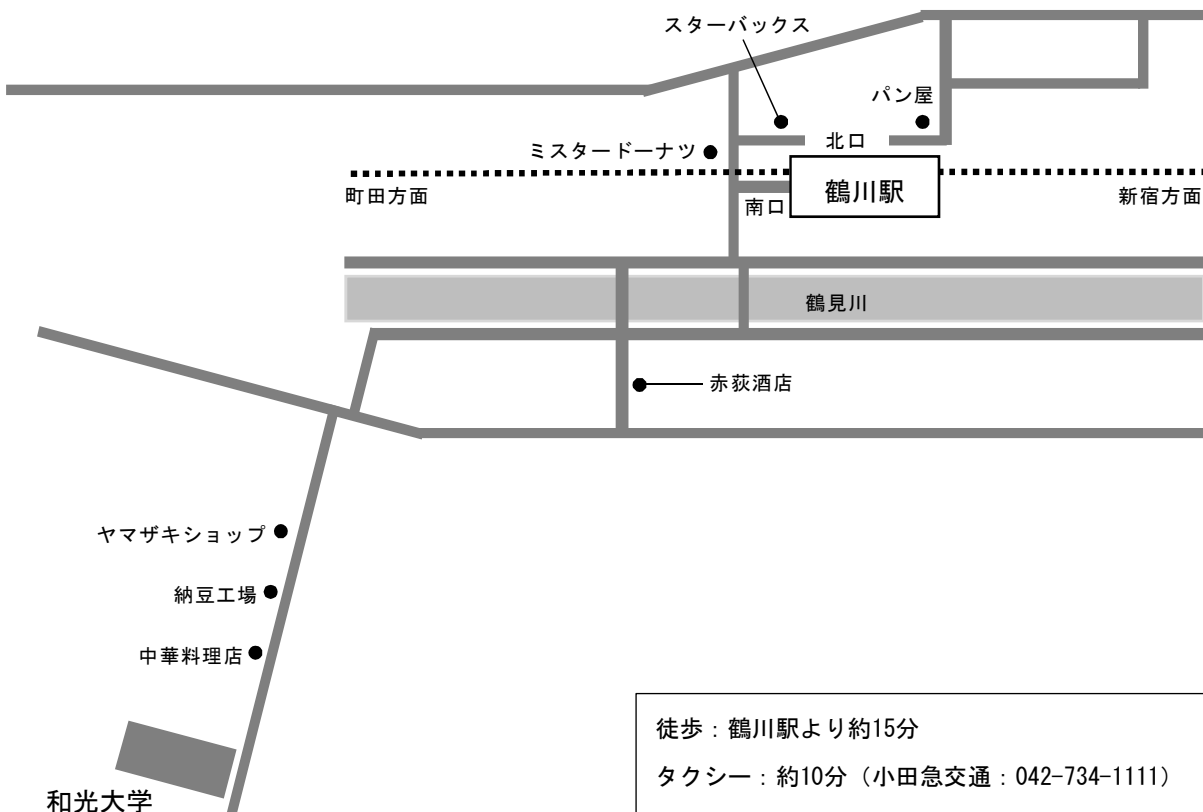

## 最寄駅(小田急線鶴川駅)への交通アクセス

## 最寄駅(小田急線鶴川駅)から和光大学へのアクセス

徒歩：鶴川駅より約15分

タクシー：約10分（小田急交通：042-734-1111）