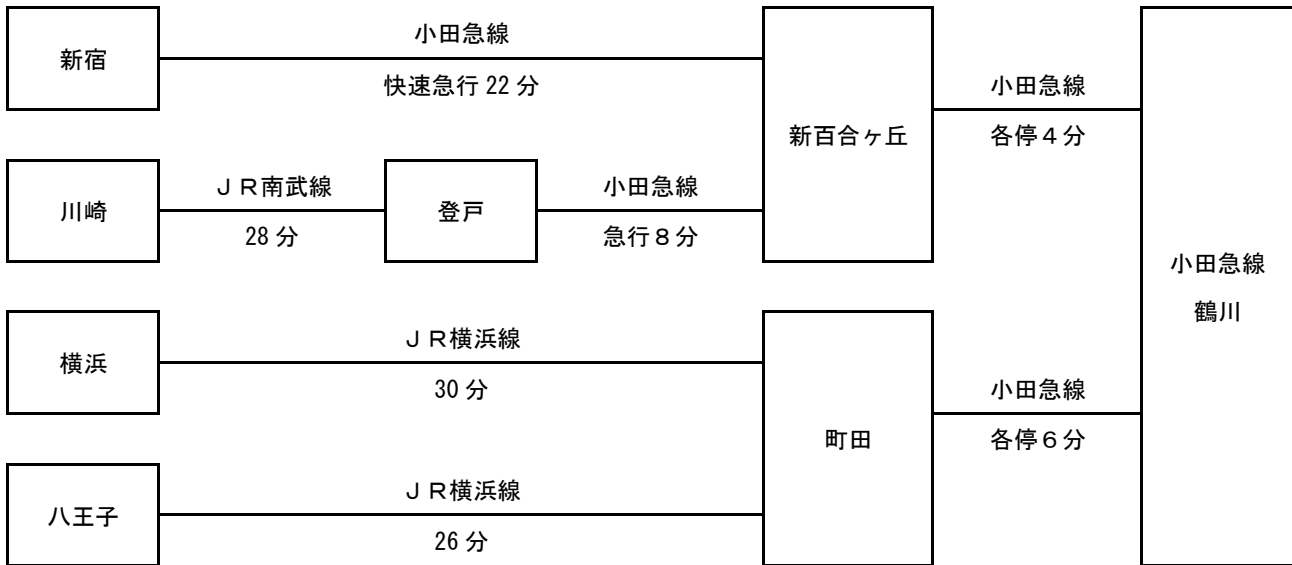

## 最寄駅(小田急線鶴川駅)への交通アクセス